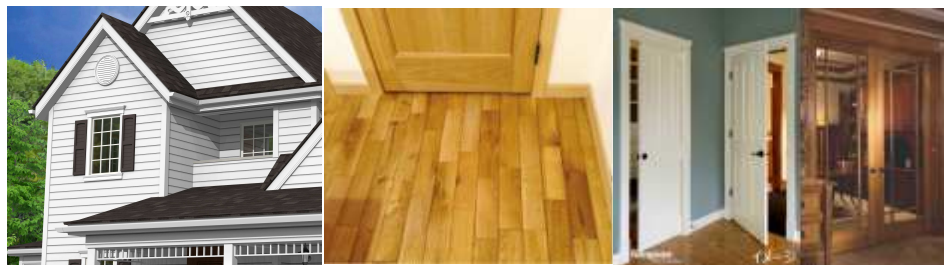

フロントポーチとは、日本でいうところの縁側のような部分です。
庭と室内をつなぐこの空間は暮らしを魅力的にしてくれます。

《ミッドテリア空間イメージ》

②屋根裏空間の“アティック”

映画の中に出てきそうな、屋根を利用した傾斜面と高い天井で個性
的な主寝室を演出します。ベッドの配置で低い部分を活用し、傾斜面
がより魅力的なものになります。

《アティック（屋根裏）主寝室のイメージ》

③本物にこだわった魅力的な“ヴィンテージ仕様”

アーリーアメリカンを追求し、外観は北米に現存する2種類のラップサイ
ディングを用意。屋根材もアンティーク調の屋根材を用意しました。
内観は無垢フローリングや木製の室内建具など、本物志向の仕様と
なっています。

《ヴィンテージ仕様のイメージ》

左から、ラップサイディング、無垢フロア、木製室内ドア（イメージ）