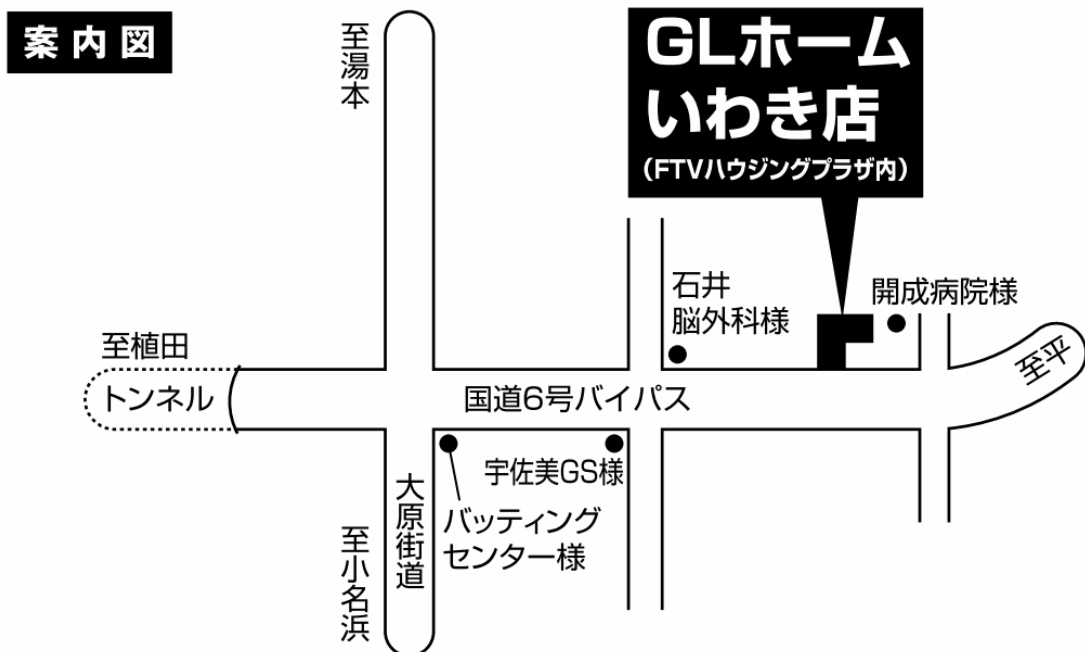

オープン日：2014年5月16日(金)

所在地：〈住所〉福島県いわき市鹿島町飯田字八合 22 FTVハウジングプラザいわき
〈電話番号〉0246-58-5150

営業時間：10:00～18:00(年中無休/年末年始を除く)

商品名：「New ウッズヒル～アーリーアメリカンスタイル～」

施工床面積：61.8坪(204.32㎡)

- 特長：①「ミッドテリア」：日本家屋でいうところの軒先・縁側と呼ばれる“フロントポーチ”空間の提案です。
- ②「アティック」：居住スペースとして十分な快適性を備えた屋根裏空間で、暮らしを楽しむ提案です。
- ③「ヴィンテージ仕様」：外装はアーリーアメリカンを象徴する横張りの外壁のラップサイディングやアンティーク調の屋根材を用意。内装には、無垢フローリングや木製の室内建具など、本物にこだわった魅力的な仕様です。

案内図：

新商品『Newウッズヒル～アーリーアメリカンスタイル～』の概要

- 【商品名】 New ウッズヒル～アーリーアメリカンスタイル～
- 【建物本体価格】 「New ウッズヒル～アーリーアメリカンスタイル～」建物本体参考価格帯
2,253万円 ～ 2,794万円台(税込)※
※建物本体価格は、基本バリエーションが異なるため変動します。
※添付の外観写真とは異なります。
- 【構造・工法】 ツーバイフォー工法
- 【主な特長】 **①ミッドテリアと呼ばれる“フロントポーチ”空間の提案**