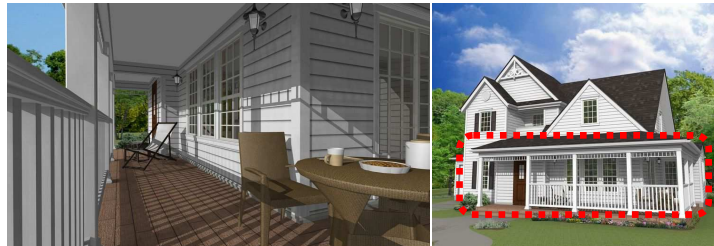

案内図：

新商品『Newウッズヒル～アーリーアメリカンスタイル～』の概要

- 【商品名】 New ウッズヒル～アーリーアメリカンスタイル～
- 【建物本体価格】 「New ウッズヒル～アーリーアメリカンスタイル～」建物本体参考価格帯
2,253万円 ～ 2,794万円台(税込)※
※建物本体価格は、基本バリエーションが異なるため変動します。
※添付の外観写真とは異なります。
- 【構造・工法】 ツーバイフォー工法
- 【主な特長】 **①ミッドテリアと呼ばれる“フロントポーチ”空間の提案**

フロントポーチとは、日本でいうところの縁側のような部分です。
庭と室内をつなぐこの空間は暮らしを魅力的にしてくれます。

《ミッドテリア空間イメージ》

②屋根裏空間の“アティック”

映画の中に出てきそうな、屋根を利用した傾斜面と高い天井で個性
的な主寝室を演出します。ベッドの配置で低い部分を活用し、傾斜面
がより魅力的なものになります。

《アティック（屋根裏）主寝室のイメージ》

③本物にこだわった魅力的な“ヴィンテージ仕様”