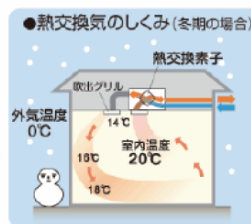

〈熱交換型換気システム〉

〈遮熱高断熱複層ガラス〉