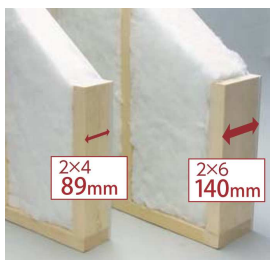

〈写真:2×4と2×6の比較〉