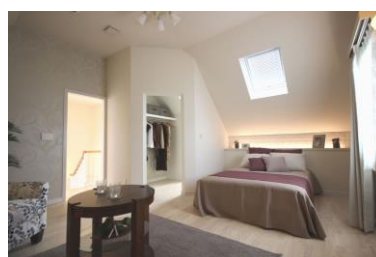

②「アティック」：居住スペースとして十分な快適性を備えた屋根裏空間で、暮らしを楽しむ提案です。映画の中に出てきそうな、屋根を利用した傾斜面と高い天井で個性的な主寝室を演出します。ベッドの配置で低い部分を活用し、傾斜面がより魅力的なものになります。

③「ヴィンテージ仕様」：外装はアーリーアメリカンを象徴する横張りの外壁のラップサイディングやアンティーク調の屋根材を用意。内装には、無垢フローリングや木製の室内建具など、本物にこだわった魅力的な仕様です。